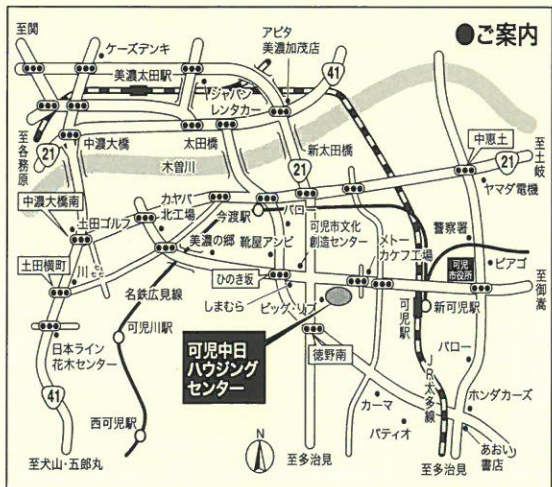

日にち	内容	時間 及び 会場
21(日)	シリコンでホイップをつくり、 スイーツパーツでデコレーションして お菓子入れをつくろう スイーツデコボトルをつくろう! ※参加無料(小学生以下のお子様対象・保護者同伴) ※各回先着30名 ※各回30分前に整理券を配布します	●時間/①AM10:30~ ②PM2:00~ ●会場/センターハウス

はじめての住まいづくり応援! 住まいの取得をお考えのみなさまへ
中日家づくり勉強会 ※お申し込み、お問い合わせはセンターハウスまで **事前参加予約受付中!**

日にち	内容	時間 及び 会場
6(土)	年回り、方角、間取り等々、そんな疑問にお答えします 家相相談会 尾張頼田彦神社 (午前4組・午後5組限定、お1組約25分) ※参加無料 簡単なアンケートにお答えいただけます ※お申し込み、お問い合わせはセンターハウスまで	●時間/AM10:00~ PM4:00 ●会場/センターハウス

日にち	内容	時間 及び 会場
20(土)	子どもの教育資金とマイホーム購入をどう両立させる? ファイナンシャルプランナー有資格者による ライフプランニング無料個別相談会 (午前1組・午後2組限定) ライフプランをもとに、将来にわたる毎年の収入と支出を対比しながら、具体的に金融資産残高の推移を見ていきます ■アドバイザー/ソニー生命保険㈱ 名古屋ライフプランナーセンター第9支社 ライフプランナー・ファイナンシャルプランナー/小川 義人氏 他 ※参加無料・予約優先 ご予約ご希望の方は事前にご希望時間をご連絡ください ※参加者の方は、「今日から役立つ住宅ローン活用法」冊子をプレゼントいたします ※ライフプランシミュレーションのレポートは後日お渡します	●時間/AM10:00~ PM4:00 ●会場/センターハウス

日にち	内容	時間 及び 会場
6(土) 20(土)	研修を受けた保育スタッフが大切なお子さまをお預かりします ※ご予約はセンターハウスまで 託児サービス 運営:株式会社 トットメイト ●時間/AM10:00~PM4:00 ●会場/センターハウス キッズスペース ※無料・事前予約可(当日空きがあれば利用可能) ※対象:満2歳~小学校就学前のお子さま(お一人2時間まで) ※定員に限りがあります(同時開催最大5名まで) ※保護者の方の身分証をご提示いただきます	

アクセス

- □お車をご利用の場合.....可児市役所から西へ約1.5km
- □公共交通機関をご利用の場合...名鉄広見線「日本ライン今渡駅」から南東へ約1.2km

センターハウス営業時間
AM10:00~PM5:00 毎週水曜日定休(祝日営業) ※見学できるモデルハウスもございます

可児 可児市中心部の総合住宅展示場。
HOUSING CENTER 中日ハウジングセンター

〒509-0203 岐阜県可児市下恵土字針田4100番地
センターハウス/ tel:0574-61-0837 http://www.chunichi-hc.ne.jp/

主催/ 中日新聞社
後援/ 岐阜県、可児市、住宅金融支援機構東海支店、都市再生機構中部支社、プレハブ建築協会中部支部、日本木造住宅産業協会中部支部

※イベント内容は若干変更することがございますので、詳しい内容・時間・場所などはセンターハウスへお問い合わせ下さい。また、天候等によりイベント内容が変更になる場合がございますのでご了承下さい。※写真・イラストはイメージです。