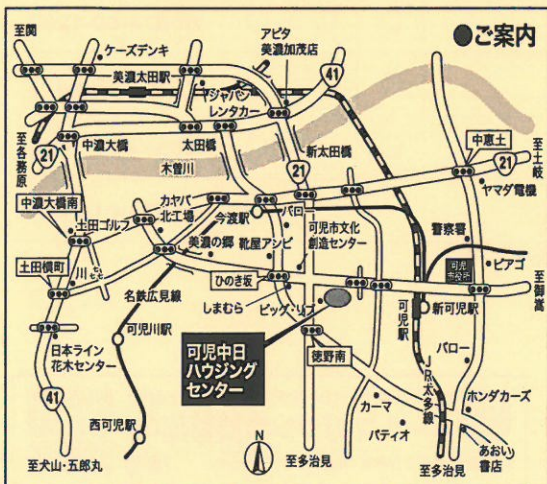

はじめての住まいづくり応援! 住まいの取得をお考えのみなさまへ
中日家づくり勉強会 ※お申し込み、お問い合わせはセンターハウスまで
事前参加予約受付中!

21(土) 子どもの教育資金とマイホーム購入をどう両立させる?
ファイナンシャルプランナー有資格者による
ライフプランニング 無料個別相談会
ライフプランをもとに、将来にわたる毎年の収入と支出を対比しながら、具体的に金融資産残高の推移を見ていきます
■アドバイザー/ソニー生命保険㈱ 名古屋ライフプランナーセンター 第9支社 ライフプランナー・ファイナンシャルプランナー
※参加無料・予約優先 ご予約ご希望の方は事前にご希望時間をご連絡ください
※参加者の方は、10日から役立つ住宅ローン活用法!冊子をプレゼントいたします
※ライフプランシミュレーションのレポートは後日お渡します

●時間/AM10:00~PM4:00
●会場/センターハウス(午前1組・午後2組限定)

28(土) **家づくりセミナー** ※参加無料
「二世帯住宅の賢い建て方 相続・贈与・補助制度の活用」
建て方一つで税金が大きく変わる、二世帯住宅新築時の住宅ローン減税、すまい給付金、住宅取得資金の贈与の特例、相続時の小規模宅地の特例など、二世帯住宅で使える税制や補助制度を住宅専門のファイナンシャルプランナーが解説します
■講師/住宅相談センター 主席コンサルタント/草野芳史 氏

●時間/PM2:30~PM4:00
●会場/センターハウス

8月予告 8/25(土) 「家を建てるなら知っておきたい 住宅ローンの基礎知識」
●時間/PM2:30~PM4:00
●会場/センターハウス

研修を受けた保育スタッフが大切なお子さまをお預かりします
21(土) 28(土) **託児サービス** ※ご予約はセンターハウスまで
運営:株式会社 トットメイト tot mate
●時間/AM10:00~PM4:00
●会場/センターハウス キッズスペース
※無料・事前予約可(当日空きがあれば利用可能)
※対象:満2歳~小学校就学前のお子様(お一人2時間まで)
※定員に限りがあります(同時開催最大5名まで)
※保護者の方の身分証をご提示いただきます

アクセス
□お車をご利用の場合.....可見市役所から西へ約1.5km
□公共交通機関をご利用の場合...名鉄広見線「日本ライン今渡駅」から南東へ約1.2km

センターハウス 営業時間
AM10:00~PM5:00 毎週水曜日定休(祝日営業) ※見学できるモデルハウスもございます

可見 中日ハウジングセンター 可見市中心部の総合住宅展示場。
〒509-0203 岐阜県可見市下恵土字針田4100番地
センターハウス/tel:0574-61-0837 http://www.chunichi-hc.ne.jp/
主催/中日新聞社
後援/岐阜県、可見市、住宅金融支援機構東海支店、都市再生機構中部支社、プレハブ建築協会中部支部、日本木造住宅産業協会中部支部

※イベント内容は若干変更することがございますので、詳しい内容・時間・場所などはセンターハウスへお問い合わせ下さい。また、天候等によりイベント内容が変更になる場合がございますのでご了承下さい。※写真・イラストはイメージです。