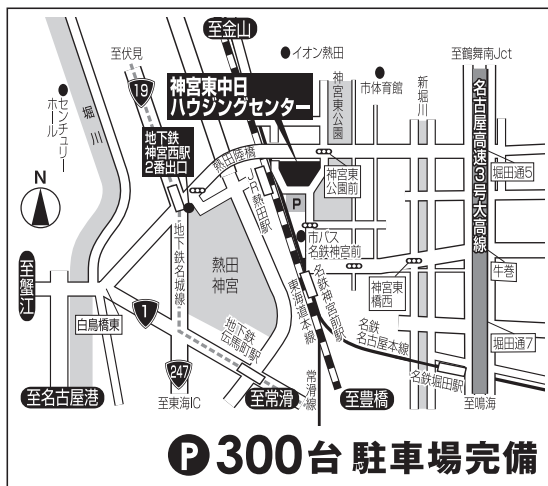

日にち	内容	時間 及び 会場
5(日)	雪あそび広場 雪のすべり台・スノーガンシューティング 雪中宝さがし トン汁のふるまい ※各回先着100名様	●時間 / AM10:00~PM4:00 ●会場 / イベント広場 ●時間 / ①AM10:30~ ②PM2:00~ ●会場 / イベント広場 ●時間 / ①AM10:00~ ②PM1:30~ ●会場 / イベント広場
11(土)	ふれあい動物園 動物取扱業の表示 有限会社ガイアプロダクト/責任者:酒井法生/展示/動本第1033号 H28/6/13~H33/6/12/ 愛知県瀬戸市上野野町1840番地	●時間 / AM10:00~PM4:00 ●会場 / イベント広場
12(日)	 仮面ライダーエグゼイド ショー 仮面ライダースナイプ登場!! 観覧無料 ●時間 / ①AM10:30~ ②PM2:00~ ●会場 / イベント広場ステージ	
19(日)	 生山ヒジキの なわとびパフォーマンスショー 観覧無料 ●時間 / ①AM10:30~ ②PM2:00~ ●会場 / イベント広場ステージ	
	MYなわとびづくり&なわとび教室 ※各回20名 ※小学生以下のお子様 ※各回パフォーマンスショー終了後 抽選にて参加券配布	●時間 / ①AM11:00~ ②AM11:45~ ③PM2:30~ ④PM3:15~ ●会場 / イベント広場
26(日)	 サスケ 海賊船に挑戦! 参加無料 ●時間 / AM10:00~PM4:00 ●会場 / イベント広場	
	エコポニーであそぼう!	●時間 / AM10:00~PM4:00 ●会場 / イベント広場
はじめての住まいづくり応援! 住まいの取得をお考えのみなさまへ 中日家づくり勉強会&託児サービス		
12(日)	ライフプランニング相談会 託児サービス	●時間 / AM10:00~PM4:00 ●会場 / センターハウス ●時間 / AM10:00~PM4:00 ●会場 / センターハウス託児室
19(日)	資金相談会 協力/愛知銀行 ローンプラザ神宮東	●時間 / AM10:00~PM4:00 ●会場 / センターハウス
26(日)	税務相談会 協力/鈴木雅巳会計事務所	●時間 / AM10:00~PM4:00 ●会場 / センターハウス

アクセス

- お車をご利用の場合.....空港線「堀田通5」から西へ約700m
- 公共交通機関をご利用の場合...名鉄「神宮前駅」から北へ約400m(徒歩約5分)
JR「熱田駅」から東へ約200m(徒歩約3分)
地下鉄「神宮西駅(2番出口)」から東へ約600m(徒歩約8分)

センターハウス営業時間

AM10:00~PM5:00

〒456-0032 名古屋市熱田区三本松町25番1号
 センターハウス / tel:052-871-6261 <http://www.chunichi-hc.ne.jp/>